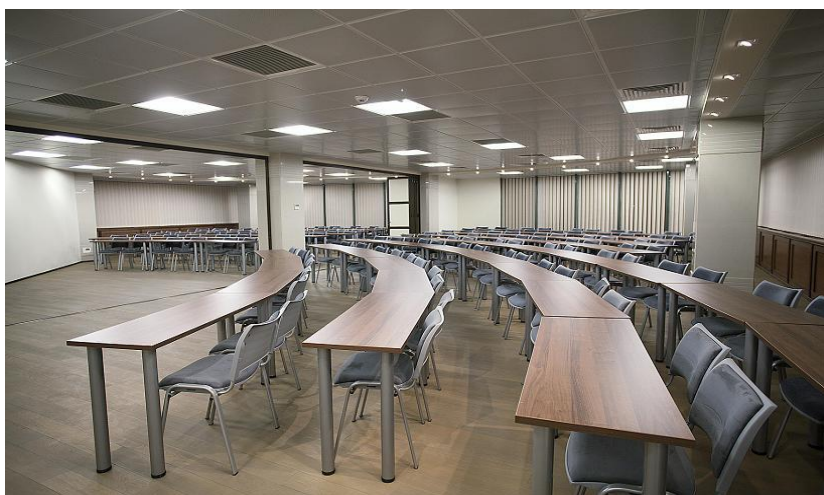

"Paleta completa de servicii business"

OLTENIA BUSINESS CENTER

SALI CONFERINTE

Tip Serviciu	Detalii 1	Detalii 2	Tarif CHIRIE
SALA CONFERINTE 1	Capacitate max 100 persoane		150 Lei / <u>Ora</u>
SALI CONFERINTE 2	Capacitate max 120 persoane		200 Lei / <u>Ora</u>
COFFEE BREAK 1	Apa plata 0,5 l	Pret / persoana	3 Lei / Persoana
COFFEE BREAK 2	Cafea, Apa plata 0,5 l	Pret / persoana	6 Lei / Persoana
COFFEE BREAK 3	Patiserie, Fursecuri (Fructe) Cafea, Ceai, Apa plata	Pret / persoana	18 Lei / Persoana
PRANZ & COFFEE BREAK 3	PLATOU MIXT: friptura pui, porc, chiftelute, cascaval, legume, salate	Pret / persoana	45 Lei / Persoana